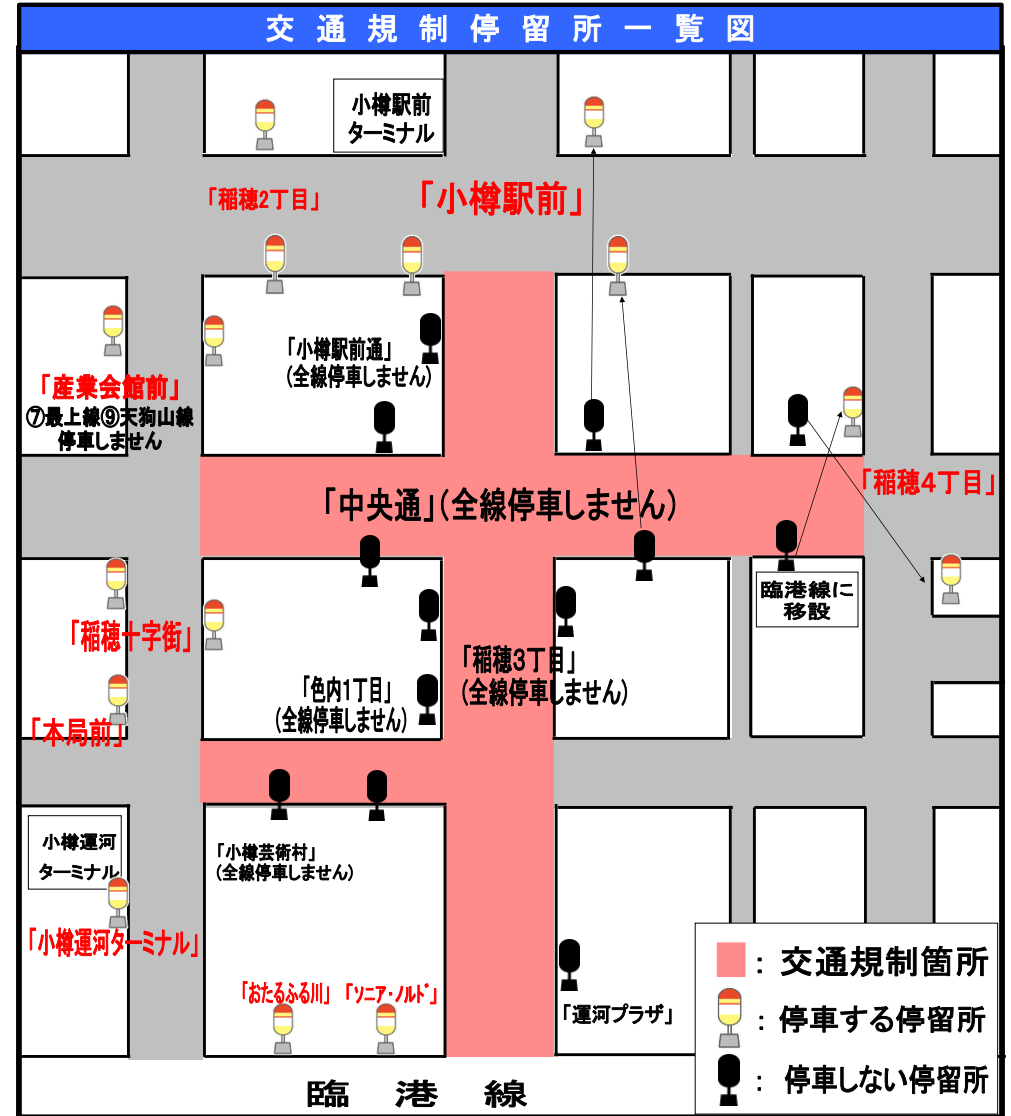

第53回おたる潮まつり（7/26～7/28）開催に伴うバス運行経路変更について

交通規制に伴い、下記の通りバスの運行経路を変更いたします。あらかじめご了承ください。

運行経路変更時刻	
7/26(金)	17:30頃 ～ 20:00頃
7/27(土)	12:00頃 ～ 最終便
7/28(日)	13:00頃 ～ 17:00頃
路線	変更内容
②小樽市内本線 ③小樽市内本線	中央通を經由せず、稲北十字街交差点経由で運行します。 「小樽駅前通」・「中央通」は停車しません。 「稲穂4丁目」は臨港線に臨時バス停を設置いたします。
⑦最上線	小樽駅前より折り返し運行します。 「中央通」・「産業会館前」は停車しません。
⑨天狗山線	小樽駅前発着便 「中央通」・「産業会館前」は停車しません。
	運河ターミナル発着便 中央通を經由せず、稲穂十字街交差点を直進、小樽駅前を經由し運行します。 「小樽芸術村」・「色内1丁目」・「稲穂3丁目」・「中央通」・「産業会館前」は停車しません
⑧おたもい線 ⑪塩谷線	中央通を經由せず、稲穂十字街を直進、小樽駅前を經由し運行します。 「中央通」は停車しません。
⑩おたる水族館線 ⑪祝津線 ⑫赤岩線 ⑬赤岩ばるて築港線	中央通を經由せず、稲穂十字街を直進（11、42系統以外）、小樽駅前・稲北十字街交差点を經由し運行しますので、「小樽駅前通」・「中央通」は停車しません。 （「中央通」代替箇所として「小樽駅前」に停車します） 「稲穂4丁目」は臨港線へ移動します。
南4山手線 ⑭梅源線	中央通を經由せず、稲穂十字街を直進し、小樽駅前を經由し運行します。 「中央通」は停車しません。
100おたる散策バス	中央通を經由せず、稲穂2丁目・稲穂十字街交差点を經由し運行します。 「運河プラザ」は停車しません。

潮まつり会場へはぜひバスをご利用ください。

※なお、当日は遅延が予想されますので、あらかじめご了承ください。

お問い合わせ：北海道中央バス株式会社 色内営業所 0134-22-7774